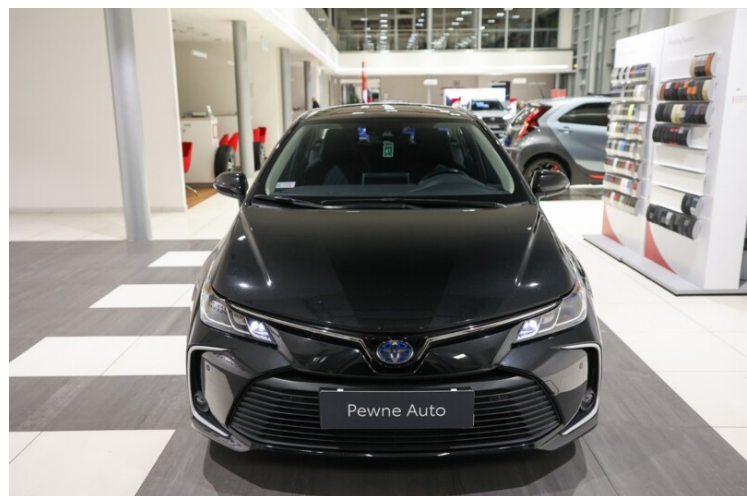

WYPOSAŻENIE

BEZPIECZEŃSTWO

ABS, ASR (kontrola trakcji), Asystent pasa ruchu, Czujnik deszczu, Czujnik zmierzchu, ESP (stabilizacja toru jazdy), Isofix, Ogranicznik prędkości, Poduszka powietrzna chroniąca kolana, Poduszka powietrzna kierowcy, Poduszka powietrzna pasażera, Poduszki boczne przednie, Poduszki boczne tylne, Światła do jazdy dziennej, Światła przeciwmgielne

KOMFORT

Alufelgi, Bluetooth, Centralny zamek, Czujniki parkowania przednie, Czujniki parkowania tylne, Elektrochromatyczne lusterko wsteczne, Elektryczne szyby przednie, Elektryczne szyby tylne, Elektrycznie ustawiane lusterka, Gniazdo USB, Immobilizer, Kamera cofania, Klimatyzacja automatyczna, Klimatyzacja dwustrefowa, Komputer pokładowy, MP3, Podgrzewane lusterka boczne, Podgrzewane przednie siedzenia, Radio fabryczne, Tempomat aktywny, Wielofunkcyjna kierownica, Wspomaganie kierownicy

KONTAKT Z DORADCĄ

Grzegorz Koziół

Specjalista ds. Samochodów Używanych

+48 12 442 05 81

g.koziol@toyotadobrygowski.pl

DILER

Toyota Dobrygowski Kraków

Modlnica, ul. Częstochowska 30

www.uzyanedobrygowski.pl

+48 124420580

uzyanetb@toyotadobrygowski.pl

Poniedziałek - Piątek: 09:00-19:00

Sobota: 09:00-14:00

CHARAKTERYSTYKA POJAZDU

POJEMNOŚĆ
1 798 cm³

ROK PRODUKCJI
2021

DATA PIERWSZEJ
REJESTRACJI
22.06.2021

PRZEBIEG
75 641 km

MOC
122 KM

RODZAJ NADWOZIA
Sedan

RODZAJ PALIWA
Hybryda

KOLOR NADWOZIA
Czarny Metalik

SKRZYŃNIA BIEGÓW
Automatyczna (CVT,
eCVT)

LICZBA DRZWI/MIEJSC
4/

NR SYSTEMOWY
#175292

VIN
NMTBZ3BE50R079914

Gwarancja 12 mc

Assistance 12 mc

Sprawdzony stan techniczny

Udokumentowana historia auta