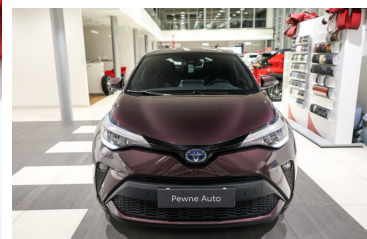

Toyota
Pewne Auto

Toyota C-HR

1.8 Hybrid Style Oferta Dealera Gwarancja +
LPG

122 840 zł brutto

STANDARD LEASING

Okres finansowania 60

Wpłata własna 30%

od 1514 netto/mc