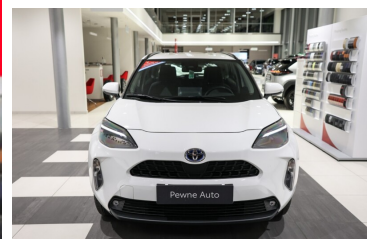

Toyota
Pewne Auto

Używane
Dobrygowski

GWARANCJA DO 04.2026r.

Toyota Yaris Cross

Cross Hybrid 1.5 Comfort 4x4

109 850 zł brutto

STANDARD LEASING

Okres finansowania 60
Wpłata własna 30%