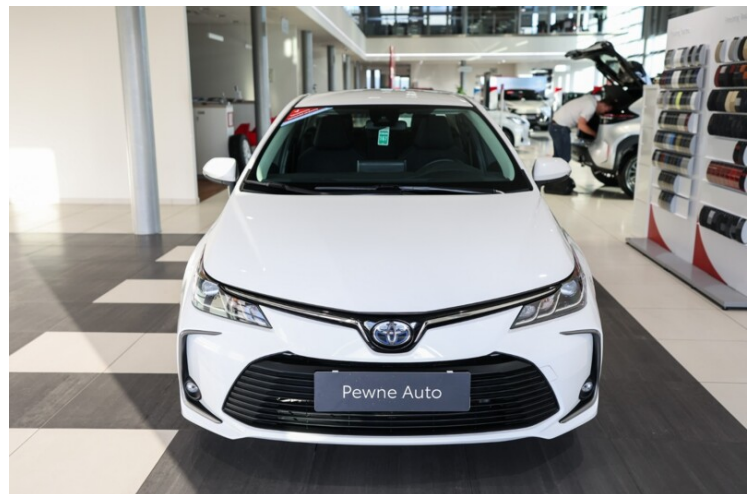

WYPOSAŻENIE

BEZPIECZEŃSTWO

ABS, ASR (kontrola trakcji), Asystent pasa ruchu, Czujnik zmierzchu, ESP (stabilizacja toru jazdy), Isofix, Ogranicznik prędkości, Poduszka powietrzna chroniąca kolana, Poduszka powietrzna kierowcy, Poduszki boczne przednie, Poduszki boczne tylne, Światła LED, Światła do jazdy dziennej, Światła przeciwmgielne

KOMFORT

Alufelgi, Bluetooth, Centralny zamek, Elektryczne szyby przednie, Elektryczne szyby tylne, Elektrycznie ustawiane lusterka, Gniazdo USB, Immobilizer, Kamera cofania, Klimatyzacja automatyczna, Klimatyzacja dwustrefowa, Komputer pokładowy, MP3, Podgrzewane lusterka boczne, Radio fabryczne, Radio niefabryczne, Relingi dachowe, Tempomat, Tempomat aktywny, Wielofunkcyjna kierownica, Wspomaganie kierownicy

CHARAKTERYSTYKA POJAZDU

POJEMNOŚĆ
1 798 cm³

ROK PRODUKCJI
2022

DATA PIERWSZEJ
REJESTRACJI
2022-02-18

PRZEBIEG
70 048 km

MOC
122 KM

RODZAJ NADWOZIA
Sedan

RODZAJ PALIWA
Hybryda

KOLOR NADWOZIA
Biały Metalik

SKRZYNIA BIEGÓW
Automatyczna (CVT,
eCVT)

LICZBA DRZWI/MIEJSC
4/

NR SYSTEMOWY
#206026

VIN
NMTBZ3BE20R122119

KONTAKT Z DORADCĄ

Grzegorz Kozioł

Specjalista ds. Samochodów Używanych

+48 12 442 05 81

g.koziol@toyotadobrygowski.pl

DILER

Toyota Dobrygowski Kraków

Modlnica, ul. Częstochowska 30

www.uzywanedobrygowski.pl

+48 124420580

uzywanetb@toyotadobrygowski.pl

Poniedziałek – Piątek: 09:00-19:00
Sobota: 09:00-14:00

Gwarancja 12 mc

Sprawdzony stan techniczny

Udokumentowana historia auta