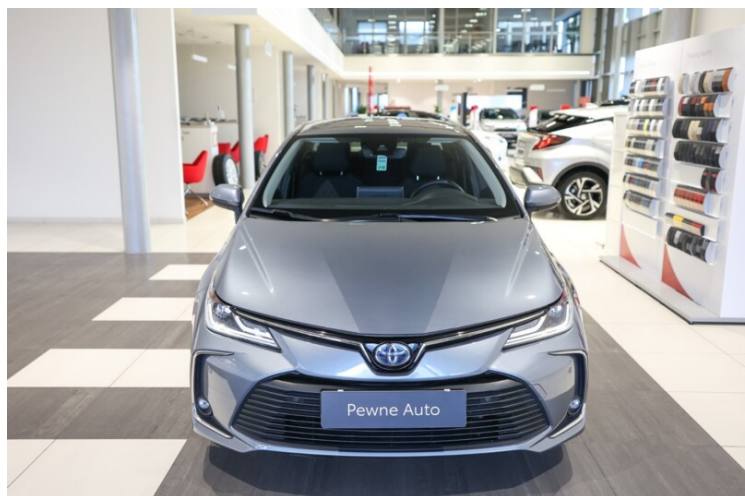

WYPOSAŻENIE

BEZPIECZEŃSTWO

ABS, ASR (kontrola trakcji), Asystent pasa ruchu, Czujnik deszczu, Czujnik zmierzchu, ESP (stabilizacja toru jazdy), Kurtyny powietrzne, Poduszka powietrzna chroniąca kolana, Poduszka powietrzna kierowcy, Poduszka powietrzna pasażera, Poduszki boczne przednie, Światła LED, Światła do jazdy dziennej, Światła przeciwmgielne

KOMFORT

Alarm, Alufelgi, Bluetooth, Centralny zamek, Czujniki parkowania przednie, Czujniki parkowania tylne, Elektrochromatyczne lusterko wsteczne, Elektryczne szyby przednie, Elektryczne szyby tylne, Elektrycznie ustawiane lusterka, Gniazdo USB, Immobilizer, Kamera cofania, Klimatyzacja automatyczna, Klimatyzacja dwustrefowa, Komputer pokładowy, MP3, Nawigacja GPS, Podgrzewane przednie siedzenia, Radio fabryczne, System Start-Stop, Tempomat, Tempomat aktywny, Wielofunkcyjna kierownica, Wspomaganie kierownicy

KONTAKT Z DORADCĄ

Maurycy Dworniczek

Asystent ds Samochodów używanych

@ m.dworniczek@toyotadobrygowski.pl

DILER

Toyota Rybnik

Rybnik, Prosta 110

www.uzywanedobrygowski.pl

+48 324461780

uzywanetr@toyotadobrygowski.pl

Poniedziałek – Piątek: 09:00-19:00

Sobota: 08:00-14:00

CHARAKTERYSTYKA POJAZDU

POJEMNOŚĆ
1 798 cm³

ROK PRODUKCJI
2021

DATA PIERWSZEJ
REJESTRACJI
12.06.2021

PRZEBIEG
74 466 km

MOC
122 KM

RODZAJ NADWOZIA
Sedan

RODZAJ PALIWA
Hybryda

KOLOR NADWOZIA
Niebieski Metalik

SKRZYŃNIA BIEGÓW
Automatyczna (CVT,
eCVT)

LICZBA DRZWI/MIEJSC
4/

NR SYSTEMOWY
#212204

VIN
NMTBZ3BE60R086676

Sprawdzony stan techniczny

Udokumentowana historia auta