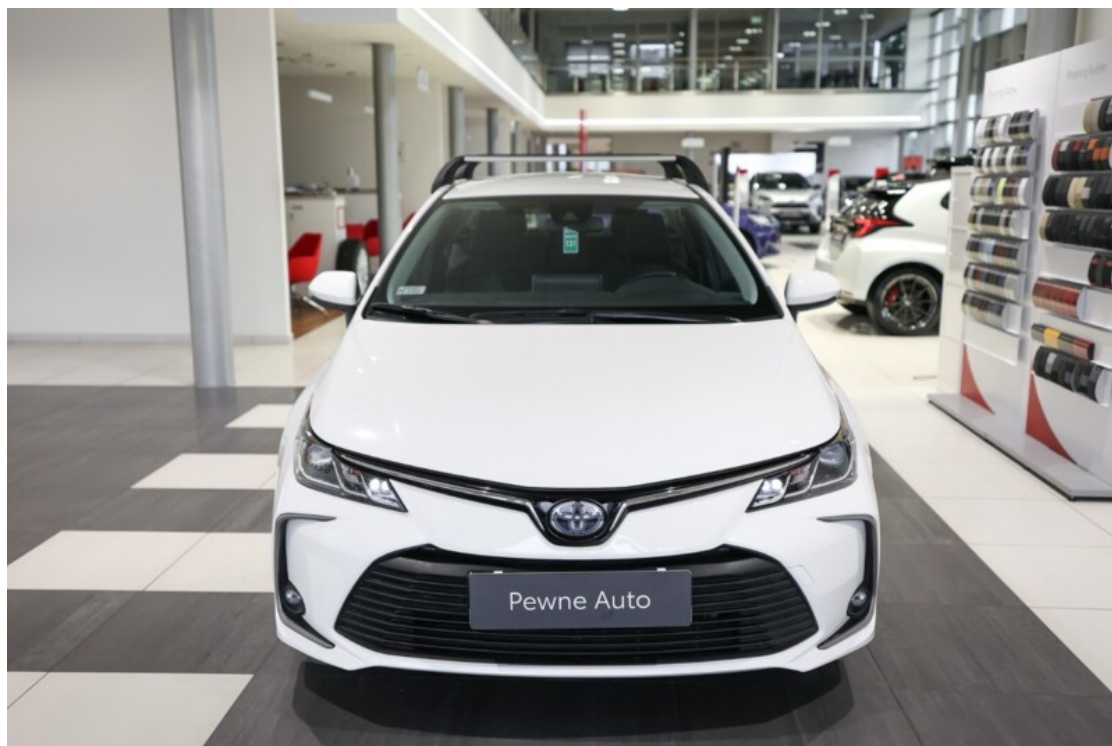

Toyota
Pewne Auto

Toyota Corolla

1.8 Hybrid Comfort

93 850 zł brutto

Kredyt Toyota Easy

Okres finansowania 48

Wpłata własna 30%

od 1248 brutto/mc