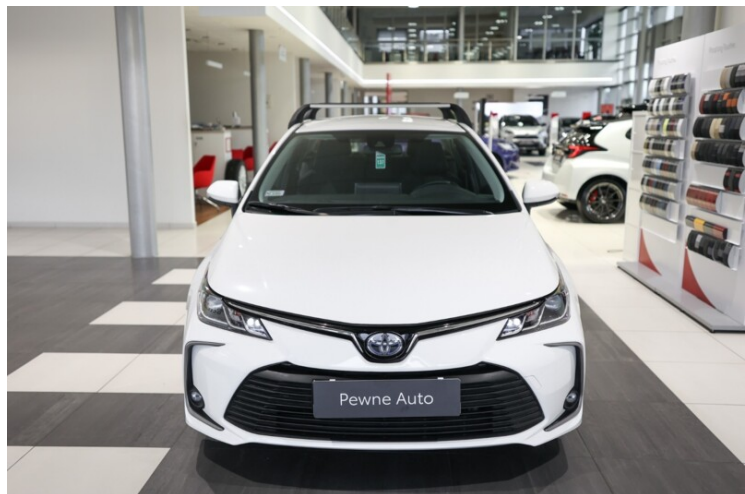

WYPOSAŻENIE

BEZPIECZEŃSTWO

ABS, ASR (kontrola trakcji), Asystent pasa ruchu, Czujnik zmierzchu, ESP (stabilizacja toru jazdy), Isofix, Kurtyny powietrzne, Ogranicznik prędkości, Poduszka powietrzna chroniąca kolana, Poduszka powietrzna kierowcy, Poduszka powietrzna pasażera, Poduszki boczne przednie, Światła LED, Światła do jazdy dziennej, Światła przeciwmgielne

KOMFORT

Alarm, Alufelgi, Bluetooth, Centralny zamek, Elektryczne szyby przednie, Elektryczne szyby tylne, Elektrycznie ustawiane lusterka, Gniazdo USB, Kamera cofania, Klimatyzacja automatyczna, Klimatyzacja dwustrefowa, Komputer pokładowy, Nawigacja GPS, Podgrzewane lusterka boczne, Radio fabryczne, Tempomat, Tempomat aktywny, Wielofunkcyjna kierownica, Wspomaganie kierownicy

KONTAKT Z DORADCĄ

Maurycy Dworniczek

Asystent ds Samochodów używanych

📧 m.dworniczek@toyotadobrygowski.pl

DILER

Toyota Rybnik

Rybnik, Prosta 110

🌐 www.uzywannedobrygowski.pl

☎ +48 324461780

📧 uzyanetr@toyotadobrygowski.pl

🕒 Poniedziałek – Piątek: 09:00-19:00
Sobota: 08:00-14:00

CHARAKTERYSTYKA POJAZDU

POJEMNOŚĆ
1 798 cm³

ROK PRODUKCJI
2022

DATA PIERWSZEJ
REJESTRACJI
15.02.2022

PRZEBIEG
61 859 km

MOC
122 KM

RODZAJ NADWOZIA
Sedan

RODZAJ PALIWA
Hybryda

KOLOR NADWOZIA
Biały Metalik

SKRZYŃNIA BIEGÓW
Automatyczna (CVT,
eCVT)

LICZBA DRZWI/MIEJSC
4/

NR SYSTEMOWY
#238949

VIN
NMTBZ3BE00R122037

Sprawdzony stan techniczny

Udokumentowana historia auta