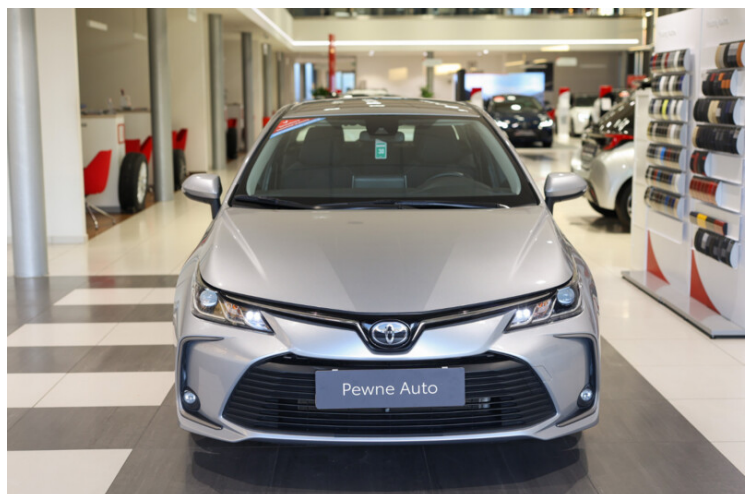

Toyota Corolla

1.5 Comfort

77 850 zł brutto

STANDARD LEASING

Okres finansowania 60
Wpłata własna 30%

od **963 netto/mc**

Powyższa symulacja jest jedynie przykładem finansowania i nie stanowi oferty w rozumieniu przepisów Kodeksu Cywilnego. Wszystkie wartości podane są w złotych polskich. Ostateczne warunki leasingu zostaną określone w umowie, po zapoznaniu się przez Toyota Leasing Polska Sp. z o.o. z dokumentami dostarczonymi przez Korzystającego oraz na podstawie faktury sprzedaży wystawionej przez Autoryzowanego Diler Toyota dla Toyota Leasing Polska Sp. z o.o.

CHARAKTERYSTYKA POJAZDU

POJEMNOŚĆ 1 496 cm ³	ROK PRODUKCJI 2022
DATA PIERWSZEJ REJESTRACJI 10.05.2022	PRZEBIEG 44 183 km
MOC 125 KM	RODZAJ NADWOZIA Sedan
RODZAJ PALIWA Benzyna	KOLOR NADWOZIA Srebrny Metalik
SKRZYNIA BIEGÓW Manualna	LICZBA DRZWI/MIEJSC 4/5
NR SYSTEMOWY #245964	VIN NMTBA3BE40R035460