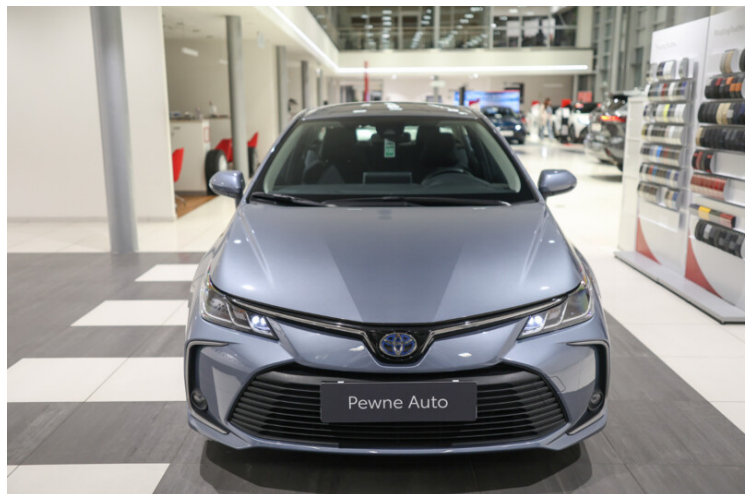

💻 www.uzywanedobrygowski.pl

☎ +48 124420580

✉ uzywanetb@toyotadobrygowski.pl

🕒 Poniedziałek – Piątek: 09:00–19:00

Sobota: 09:00–14:00

CHARAKTERYSTYKA POJAZDU

POJEMNOŚĆ
1 798 cm³

ROK PRODUKCJI
2022