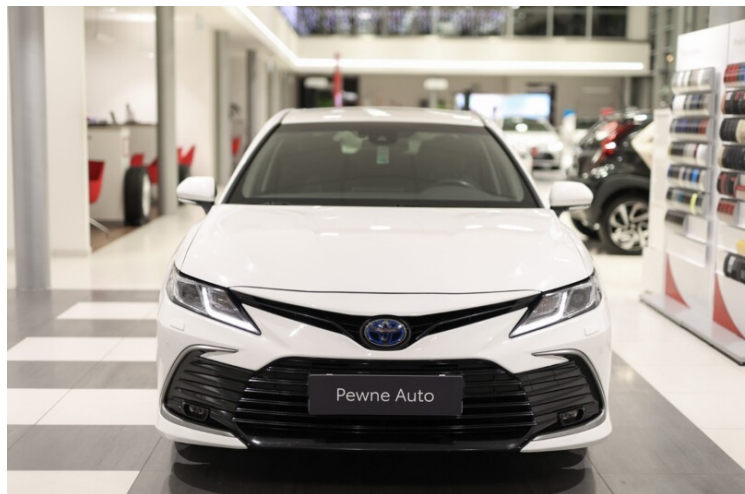

💻 www.uzywanedobrygowski.pl

☎ +48 124420580

✉ uzywanetb@toyotadobrygowski.pl

🕒 Poniedziałek – Piątek: 09:00-19:00
Sobota: 09:00-14:00

CHARAKTERYSTYKA POJAZDU

POJEMNOŚĆ
2 487 cm³

ROK PRODUKCJI
2021

DATA PIERWSZEJ
REJESTRACJI
28.09.2021