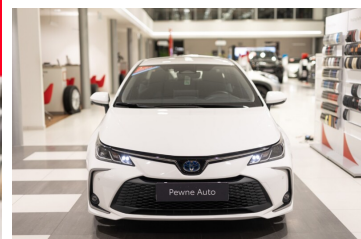

Toyota
Pewne Auto

Używane
Dobrygowski

GWARANCJA DO 12.2026r.

Toyota Corolla

1.8 Hybrid Comfort

117 850 zł brutto

Kredyt Toyota Easy

Okres finansowania 48

Wpłata własna 30%

od 1567 brutto/mc