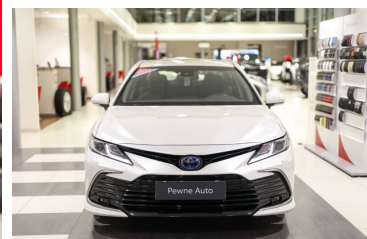

 **Używane**
Dobrygowski

GWARANCJA DO 01.2027r.

Toyota Camry

2.5 Hybrid Comfort CVT

149 850 zł brutto

STANDARD LEASING

Okres finansowania 60
Wpłata własna 30%

od **1844 netto/mc**