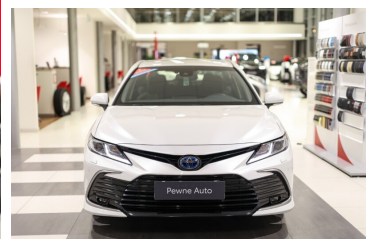

Toyota
Pewne Auto

Używane
Dobrygowski

GWARANCJA DO 01.2027r.

Toyota Camry

2.5 Hybrid Comfort CVT

KINTO UŻYWANE
dla Firmy

1 155 zł
netto / mies.

KINTO UŻYWANE
dla Ciebie

–
brutto / mies.

133 850 zł brutto

KiNTO

Okres finansowania 36 mies.
Wpłata własna 15%
Limit 15 000 km

Numer klucza: 103

DATA UTWORZENIA
12:03 13.05.2026

Toyota
Pewne Auto

WYPOSAŻENIE