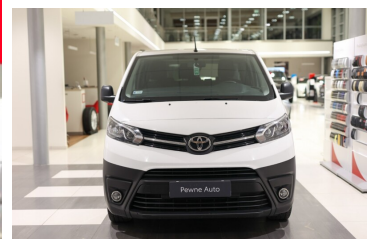

Toyota
Pewne Auto

Używane
Dobrygowski

ROK GWARANCJI

Toyota PROACE VERSO

Kombi 2.0 D-4D Long

KINTO UŻYWANE
dla Firmy

1 648 zł
netto / mies.

KINTO UŻYWANE
dla Ciebie

–
brutto / mies.

113 850 zł brutto

KINTO

Okres finansowania 36 mies.
Wpłata własna 15%
Limit 15 000 km

Numer klucza: 639

DATA UTWORZENIA
00:28 28.06.2026

WYPOSAŻENIE

BEZPIECZEŃSTWO