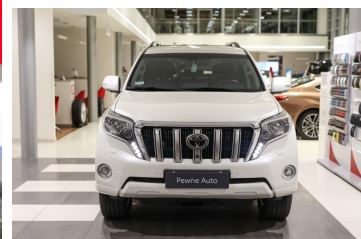

 **Używane**
Dobrygowski

ROK GWARANCJI

Toyota Land Cruiser

LC 2.8 D-4D Invincible aut Oferta Dealera

Gwarancja

148 850 zł brutto

STANDARD LEASING

Okres finansowania 60