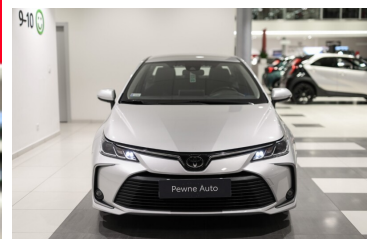

 **Używane**
Dobrygowski

ROK GWARANCJI

Toyota Corolla

1.5 Comfort

65 850 zł brutto

STANDARD LEASING

Okres finansowania 60
Wpłata własna 30%

od 817 netto/mc