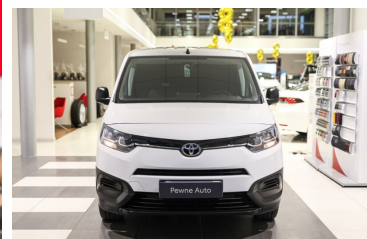

Toyota  
Pewne Auto

Używane  
Dobrygowski

**GWARANCJA DO 04.2027r.**

# Toyota PROACE CITY

## City 1.5 D-4D Long 2,4t Active

KINTO UŻYWANE  
dla Firmy

**1 036 zł**  
netto / mies.

KINTO UŻYWANE  
dla Ciebie

—  
brutto / mies.

**97 850 zł brutto**

KINTO

Okres finansowania 36 mies.  
Wpłata własna 15%  
Limit 15 000 km