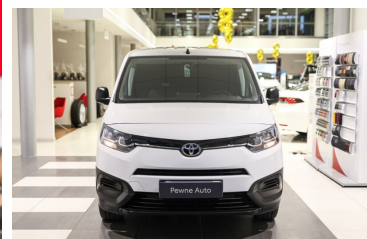

Toyota
Pewne Auto

Używane
Dobrygowski

GWARANCJA DO 04.2027r.

Toyota PROACE CITY

City 1.5 D-4D Long 2,4t Active

KINTO UŻYWANE
dla Firmy

1 036 zł
netto / mies.

KINTO UŻYWANE
dla Ciebie

–
brutto / mies.

97 850 zł brutto

KINTO

Okres finansowania 36 mies.
Wpłata własna 15%
Limit 15 000 km

Numer klucza: 141

DATA UTWORZENIA
11:49 13.05.2026

WYPOSAŻENIE

BEZPIECZEŃSTWO