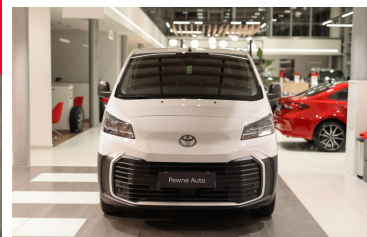

Toyota
Pewne Auto

Używane
Dobrygowski

GWARANCJA DO 12.2027r.

Toyota PROACE

2.0 D-4D Long Active

KINTO UŻYWANE
dla Firmy

1 277 zł
netto / mies.

KINTO UŻYWANE
dla Ciebie