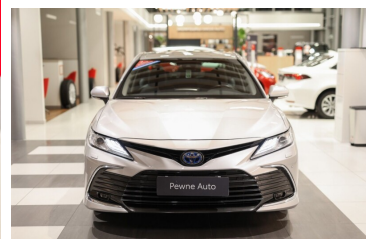

Toyota
Pewne Auto

Używane
Dobrygowski

GWARANCJA DO 02.2027r.

Toyota Camry

2.5 Hybrid Executive CVT Oferta Dealera
Gwarancja

KINTO UŻYWANE
dla Firmy

1 206 zł
netto / mies.

KINTO UŻYWANE
dla Ciebie