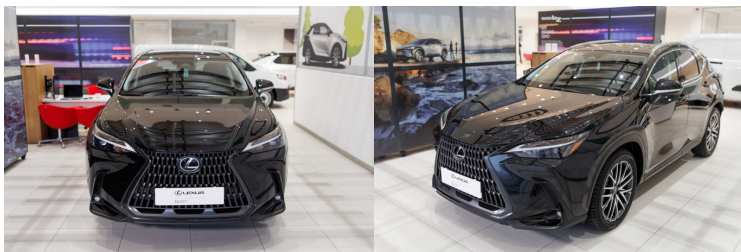

Używane  
Dobrygowski

GWARANCJA DO 02.20 h

## LEXUS NX

450H+ PRESTIGE AWD

254 850 zł brutto

KINTO UŻYWANE

dla Firmy

2 397 zł

netto /mies.

KINTO UŻYWANE