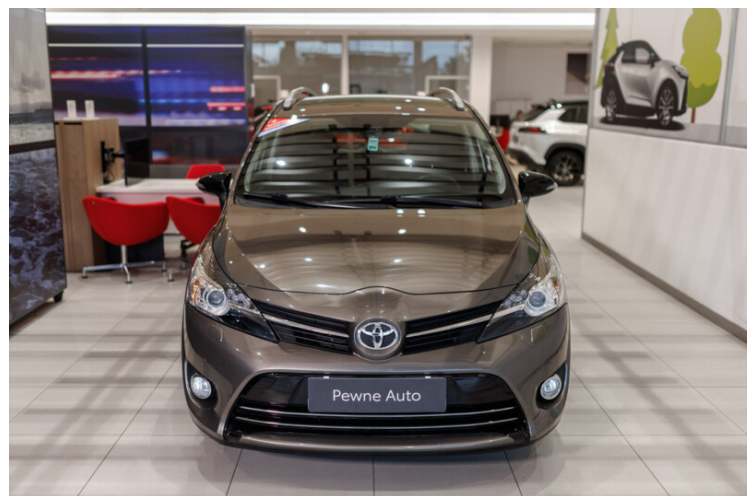

WYPOSAŻENIE

BEZPIECZEŃSTWO

ABS, ASR (kontrola trakcji), Czujnik deszczu, Czujnik zmierzchu, ESP (stabilizacja toru jazdy), Isofix, Kurtyny powietrzne, Poduszka powietrzna chroniąca kolana, Poduszka powietrzna kierowcy, Poduszka powietrzna pasażera, Poduszki boczne przednie, Światła do jazdy dziennej, Światła przeciwmgielne

KOMFORT

Bluetooth, Czujniki parkowania przednie, Czujniki parkowania tylne, Elektryczne szyby przednie, Elektryczne szyby tylne, Elektrycznie ustawiane lusterka, Gniazdo USB, Kamera cofania, Klimatyzacja dwustrefowa, Podgrzewane lusterka boczne, Podgrzewane przednie siedzenia, Tapicerka welurowa, Tempomat, Wielofunkcyjna kierownica, Wspomaganie kierownicy, Kierownica skórzana, Podgrzewany fotel pasażera, Felgi aluminiowe 17, Podłokietniki - przód, Dynamiczne światła doświetlające zakręty, Keyless Go, Ekran dotykowy

INNE

Uruchamianie silnika bez użycia kluczyków

KONTAKT Z DORADCĄ

Artur Ziółkowski

Doradca ds. sprzedaży samochodów używanych

+48324461783

a.ziolkowski@toyotadobrygowski.pl

DILER

Toyota Rybnik

Rybnik, Prosta 110

www.uzywanedobrygowski.pl

+48 324461780

uzywanetr@toyotadobrygowski.pl

Poniedziałek - Piątek: 09:00-19:00
Sobota: 08:00-14:00

CHARAKTERYSTYKA POJAZDU

POJEMNOŚĆ
1 798 cm³

ROK PRODUKCJI
2017

PRZEBIEG
69 588 km

MOC
147 KM

RODZAJ NADWOZIA
Kombi

RODZAJ PALIWA
Benzyna

KOLOR NADWOZIA
Brązowy

SKRZYNIA BIEGÓW
Manualna

LICZBA DRZWI/MIEJSC
5/5

NR SYSTEMOWY
#392309

VIN/NUMER
REJESTRACYJNY
NMTDG26R90R104447/
SR4345K

Sprawdzony stan techniczny

Udokumentowana historia auta