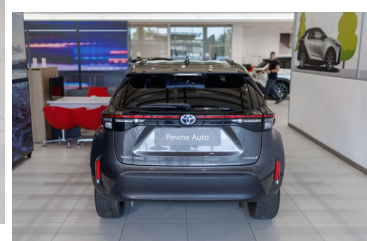

Toyota
Pewne Auto

Toyota Yaris Cross

Hybrid 1.5 Comfort STYLE TECH

KINTO UŻYWANE
dla Firmy

988 zł
netto / mies.

KINTO UŻYWANE
dla Ciebie

1 213 zł
brutto / mies.

97 850 zł brutto