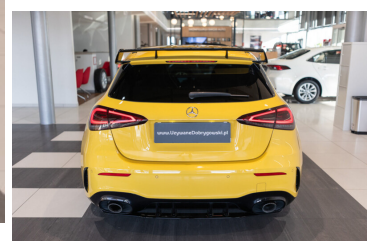

Toyota
Pewne Auto

Mercedes-Benz Klasa A

A35 AMG 4-Mtic 7G-Dct Pakiet AERO AMG
fv23%

136 600 zł brutto

Numer klucza: 68

DATA UTWORZENIA
00:12 30.06.2026

WYPOSAŻENIE

BEZPIECZEŃSTWO