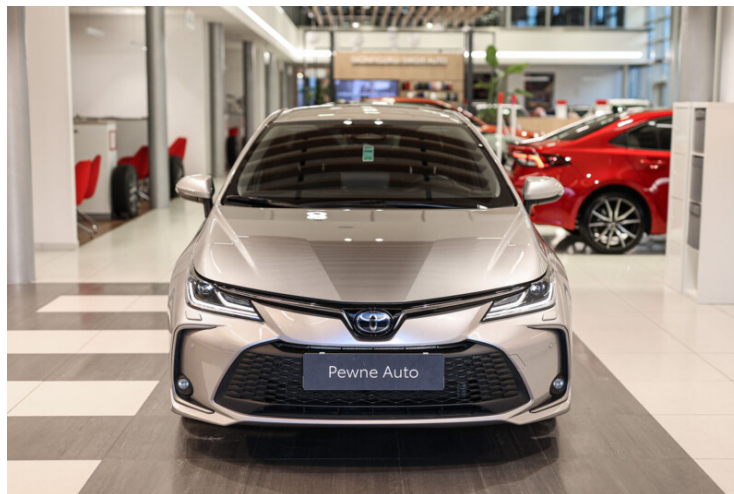

KOMFORT

Bluetooth, Czujniki parkowania tylne, Elektryczne szyby przednie, Elektryczne szyby tylne, Elektrycznie ustawiane lusterka, Gniazdo USB, Kamera cofania, Klimatyzacja dwustrefowa, Nawigacja GPS, Podgrzewane lusterka boczne, Podgrzewane przednie siedzenia, Przyciemniane szyby, Tempomat aktywny, Wielofunkcyjna kierownica, Wspomaganie kierownicy, Dźwignia zmiany biegów wykończona skórą, Kierownica ogrzewana, Kierownica skórzana, Lusterka boczne składane elektrycznie, Podgrzewany fotel pasażera, Wspomaganie ruszania pod górę, Podłokietniki - przód, Podłokietniki - tył, Zestaw głośnomówiący, Światła do jazdy dziennej diodowe LED, Ekran dotykowy, Ładowanie bezprzewodowe urządzeń

INNE

Interfejs Android Auto, Interfejs Apple CarPlay, RSA - System rozpoznawania znaków drogowych, Uruchamianie silnika bez użycia kluczyków, System hamowania awaryjnego dla ochrony pieszych, Elektryczny hamulec postojowy, Asystent świateł drogowych

KONTAKT Z DORADCĄ

Bartosz Gil

Asystent ds Samochodów używanych

☎ 124420584

✉ b.gil@toyotadobrygowski.pl

DILER

Toyota Dobrygowski Kraków

Modlnica, ul. Częstochowska 30

💻 www.uzywanedobrygowski.pl

☎ +48 124420580

✉ uzywanetb@toyotadobrygowski.pl

🕒 Poniedziałek - Piątek: 09:00-19:00

🕒 Sobota: 09:00-14:00

CHARAKTERYSTYKA POJAZDU

POJEMNOŚĆ
1 490 cm³

ROK PRODUKCJI
2024

DATA PIERWSZEJ
REJESTRACJI
2025-04-10

PRZEBIEG
20 013 km

MOC
125 KM

RODZAJ NADWOZIA
Sedan

RODZAJ PALIWA
Benzyna

KOLOR NADWOZIA
Srebrny

SKRZYŃNIA BIEGÓW
Manualna

LICZBA DRZWI/MIEJSC
4/5

NR SYSTEMOWY
#395459

VIN/NUMER
REJESTRACYJNY
NMTBA3BE20R119678/
KRA497EJ

Sprawdzony stan techniczny

Udokumentowana historia auta