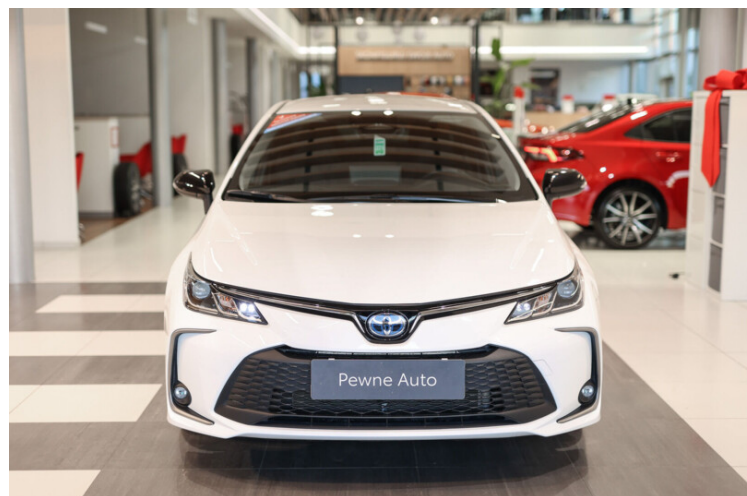

KOMFORT

Bluetooth, Czujniki parkowania przednie, Elektryczne szyby przednie, Elektryczne szyby tylne, Elektrycznie ustawiane lusterka, Gniazdo USB, Kamera cofania, Klimatyzacja dwustrefowa, Nawigacja GPS, Podgrzewane lusterka boczne, Przyciemniane szyby, Tempomat aktywny, Wielofunkcyjna kierownica, Wspomaganie kierownicy, Dźwignia zmiany biegów wykończona skórą, Kierownica skórzana, Wspomaganie ruszania pod górę, Felgi aluminiowe 16, Podłokietniki - przód, Podłokietniki - tył, Zestaw głośnomówiący, Światła do jazdy dziennej diodowe LED, Ekran dotykowy

INNE

Interfejs Android Auto, Interfejs Apple CarPlay, RSA - System rozpoznawania znaków drogowych, Uruchamianie silnika bez użycia kluczyków, Elektryczny hamulec postojowy, Asystent świateł drogowych

KONTAKT Z DORADCĄ

Bartosz Gil

Asystent ds Samochodów używanych

☎ 124420580

✉ b.gil@toyotadobrygowski.pl

DILER

Toyota Dobrygowski Kraków

Modlnica, ul. Częstochowska 30

💻 www.uzywannedobrygowski.pl

☎ +48 124420580

✉ uzywanetb@toyotadobrygowski.pl

🕒 Poniedziałek - Piątek: 09:00-19:00
Sobota: 09:00-14:00

CHARAKTERYSTYKA POJAZDU

POJEMNOŚĆ
1 798 cm³

ROK PRODUKCJI
2025

DATA PIERWSZEJ
REJESTRACJI
2025-11-12

PRZEBIEG
2 441 km

MOC
140 KM

RODZAJ NADWOZIA
Sedan

RODZAJ PALIWA
Hybryda

KOLOR NADWOZIA
Biały

SKRZYŃNIA BIEGÓW
Automatyczna

LICZBA DRZWI/MIEJSC
4/5

NR SYSTEMOWY
#397804

VIN/NUMER
REJESTRACYJNY
NMTBD3BE00R097607/
KRA725ET

Sprawdzony stan techniczny

Udokumentowana historia auta