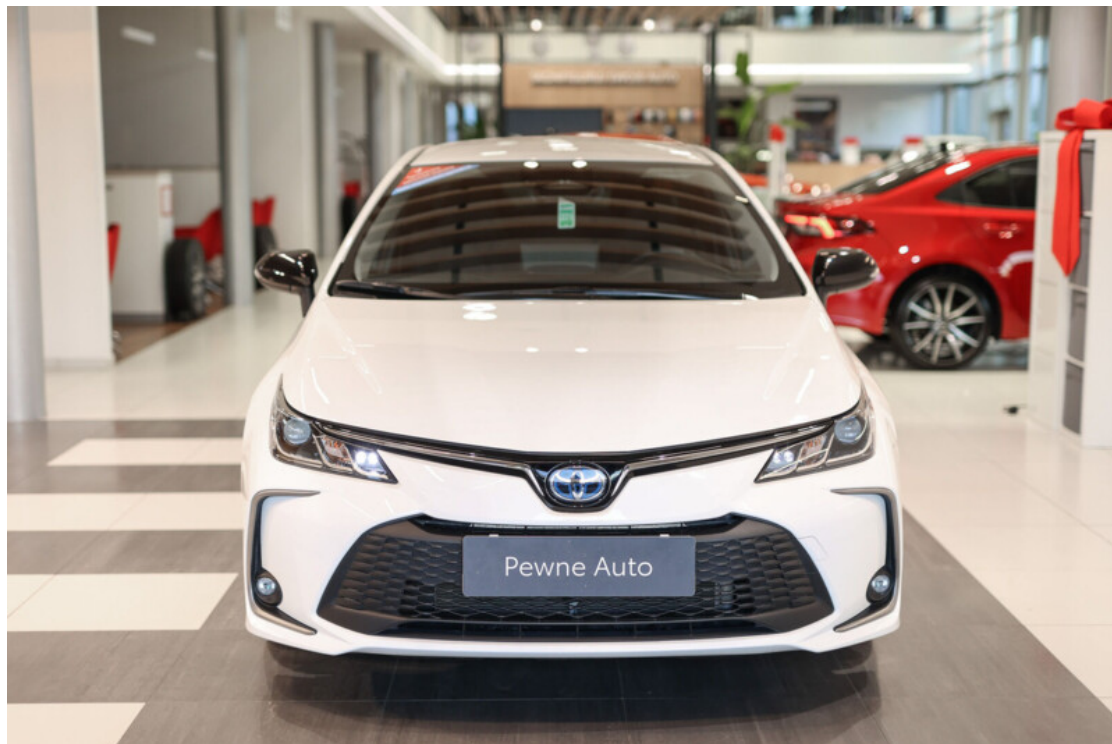

Toyota
Pewne Auto

Toyota Corolla

1.8 Hybrid Comfort

KINTO UŻYWANE
dla Firmy

803 zł
netto / mies.

KINTO UŻYWANE
dla Ciebie

—
brutto / mies.

102 850 zł brutto