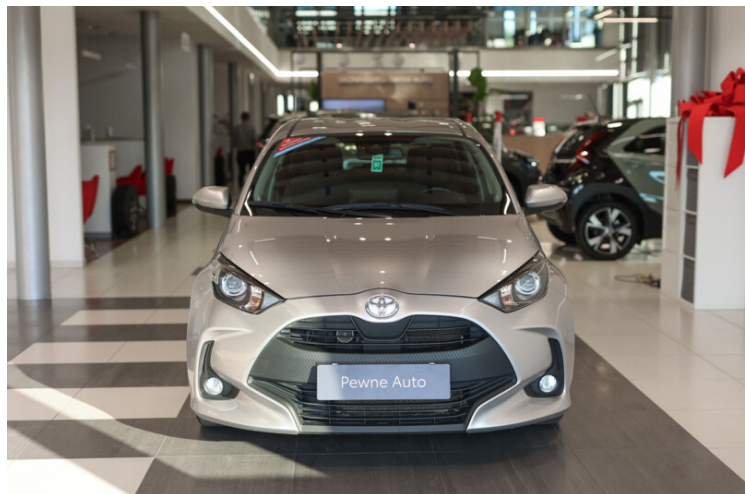

WYPOSAŻENIE

BEZPIECZEŃSTWO

ABS, ASR (kontrola trakcji), Asystent pasa ruchu, Czujnik deszczu, Czujnik zmierzchu, ESP (stabilizacja toru jazdy), Isofix, Kurtyny powietrzne, Ogranicznik prędkości, Poduszka powietrzna chroniąca kolana, Poduszka powietrzna kierowcy, Poduszka powietrzna pasażera, Poduszki boczne przednie, Światła do jazdy dziennej, Światła przeciwmgielne, Elektroniczna kontrola ciśnienia w oponach, System wspomagania hamowania

KOMFORT

Bluetooth, Czujniki parkowania tylne, Elektryczne szyby przednie, Elektrycznie ustawiane lusterka, Gniazdo USB, Kamera cofania, Klimatyzacja manualna, Podgrzewane przednie siedzenia, Tempomat aktywny, Wielofunkcyjna kierownica, Wspomaganie kierownicy, Kierownica skórzana, Podgrzewany fotel pasażera, Ekran dotykowy

INNE

Interfejs Android Auto, Interfejs Apple CarPlay, RSA - System rozpoznawania znaków drogowych

KONTAKT Z DORADCĄ

Piotr Tucznio

Specjalista ds. Samochodów Używanych

☎ 881 414 143

✉ p.tucznio@toyotadobrygowski.pl

DILER

Toyota Dobrygowski Kraków

Modlnica, ul. Częstochowska 30

💻 www.uzywanedobrygowski.pl

☎ +48 124420580

✉ uzywanetb@toyotadobrygowski.pl

🕒 Poniedziałek - Piątek: 09:00-19:00
Sobota: 09:00-14:00

CHARAKTERYSTYKA POJAZDU

POJEMNOŚĆ
1 496 cm³

ROK PRODUKCJI
2022

DATA PIERWSZEJ
REJESTRACJI
2023-02-22

PRZEBIEG
75 936 km

MOC
125 KM

RODZAJ NADWOZIA
Hatchback

RODZAJ PALIWA
Benzyna

KOLOR NADWOZIA
Srebrny

SKRZYNIA BIEGÓW
Manualna

LICZBA DRZWI/MIEJSC
5/5

NR SYSTEMOWY
#406527

VIN/NUMER
REJESTRACYJNY
YARKAAC3000005535/
KK74749

Sprawdzony stan techniczny

Udokumentowana historia auta