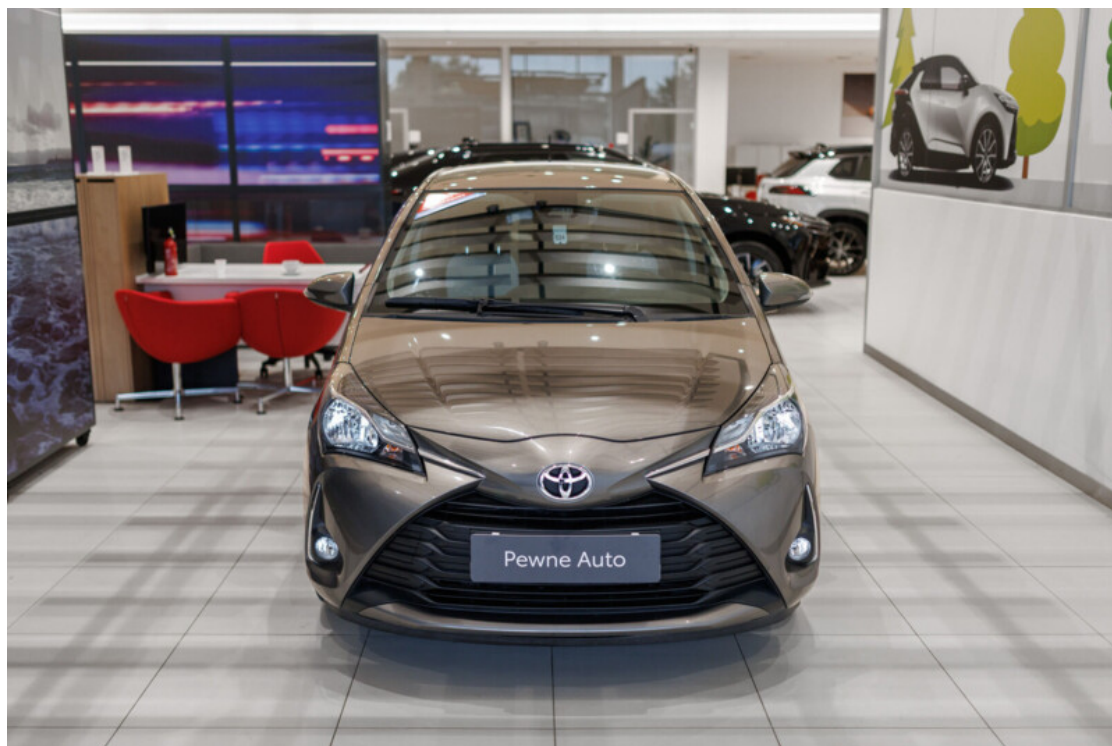

Toyota
Pewne Auto

Toyota Yaris

1,5-Dual-VVT-iE

59 850 zł brutto

Numer klucza: 534

DATA UTWORZENIA
18:00 02.07.2026

WYPOSAŻENIE

BEZPIECZEŃSTWO

KOMFORT

Bluetooth, Elektryczne szyby przednie, Elektrycznie ustawiane lusterka, Gniazdo USB, Kamera cofania, Klimatyzacja manualna, Tempomat, Wielofunkcyjna kierownica, Wspomaganie kierownicy, Dźwignia zmiany biegów wykończona skórą, Kierownica skórzana, Felgi aluminiowe 15, Zestaw głośnomówiący, Ekran dotykowy

ROK PRODUKCJI
2020

DATA PIERWSZEJ
REJESTRACJI
2020-08-12

PRZEBIEG
23 387 km

MOC
111 KM

RODZAJ NADWOZIA
Hatchback

RODZAJ PALIWA
Benzyna

KOLOR NADWOZIA
Brązowy Metalik

SKRZYNIA BIEGÓW
Manualna