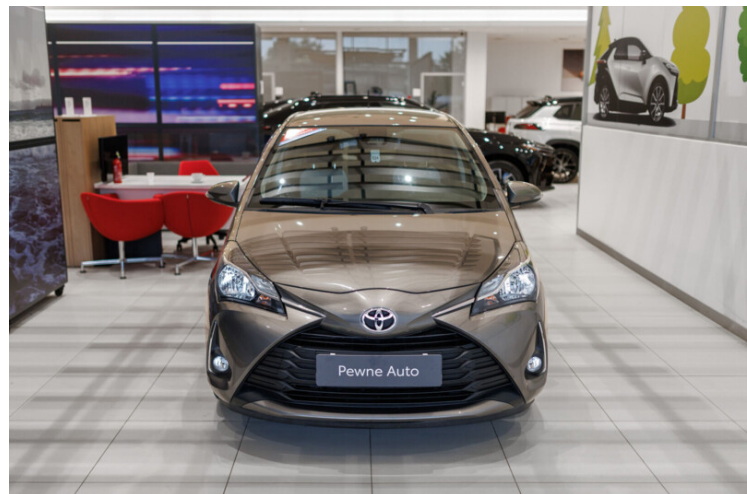

WYPOSAŻENIE

BEZPIECZEŃSTWO

ABS, ASR (kontrola trakcji), Asystent pasa ruchu, Czujnik deszczu, Czujnik zmierzchu, ESP (stabilizacja toru jazdy), Isofix, Poduszka powietrzna kierowcy, Poduszka powietrzna pasażera, Poduszki boczne przednie, Światła do jazdy dziennej, Światła przeciwmgielne, Elektroniczna kontrola ciśnienia w oponach

KOMFORT

Bluetooth, Elektryczne szyby przednie, Elektrycznie ustawiane lusterka, Gniazdo USB, Kamera cofania, Klimatyzacja manualna, Tempomat, Wielofunkcyjna kierownica, Wspomaganie kierownicy, Dźwignia zmiany biegów wykończona skórą, Kierownica skórzana, Felgi aluminiowe 15, Zestaw głośnomówiący, Ekran dotykowy

INNE

Asystent świateł drogowych

KONTAKT Z DORADCĄ

Bartosz Warlewski

Doradca ds. sprzedaży samochodów używanych

+48 324461786

b.warlewski@toyotadobrygowski.pl

DILER

Toyota Rybnik

Rybnik, Prosta 110

www.uzywannedobrygowski.pl

+48 324461780

uzywanetr@toyotadobrygowski.pl

Poniedziałek – Piątek: 09:00-19:00
Sobota: 08:00-14:00

CHARAKTERYSTYKA POJAZDU

POJEMNOŚĆ
1 496 cm³

ROK PRODUKCJI
2020

DATA PIERWSZEJ
REJESTRACJI
2020-08-12

PRZEBIEG
23 387 km

MOC
111 KM

RODZAJ NADWOZIA
Hatchback

RODZAJ PALIWA
Benzyna

KOLOR NADWOZIA
Brązowy Metalik

SKRZYNIA BIEGÓW
Manualna

LICZBA DRZWI/MIEJSC
5/5

NR SYSTEMOWY
#408371

VIN/NUMER
REJESTRACYJNY
VNKKG3D300A206947/
SZO4CX6

Gwarancja 12 mc

Sprawdzony stan techniczny

Udokumentowana historia auta