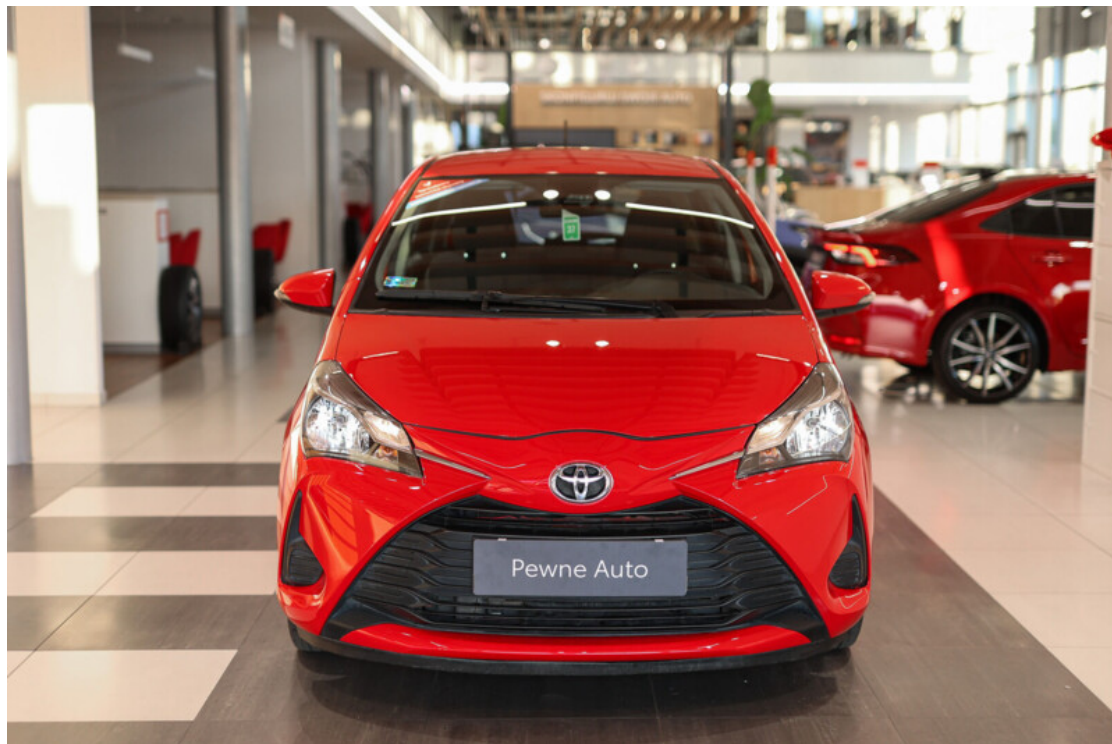

Toyota  
Pewne Auto

# Toyota Yaris

1,5-Dual-VVT-iE

**43 850 zł brutto**

Numer klucza: 37

DATA UTWORZENIA  
20:49 10.07.2026